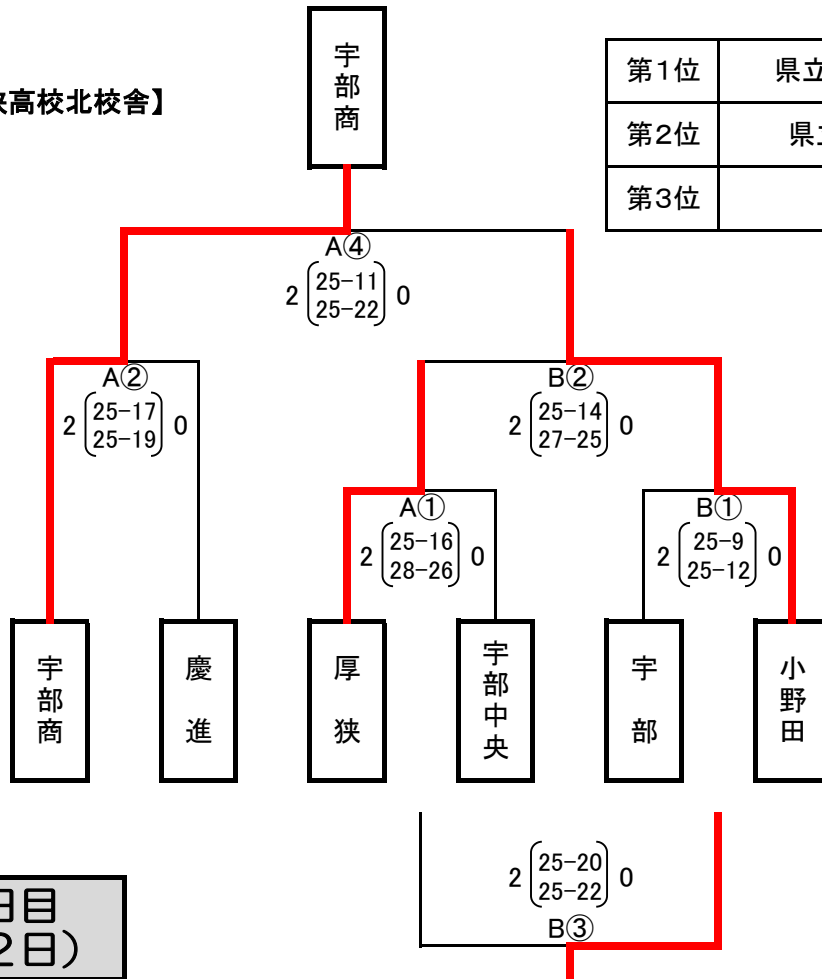

厚狭高校北校舎Aコート

	宇部商業	宇部中央	宇部フ香川 【棄権】
宇部商業		①	
宇部中央	6-25 16-25		
宇部フ香川 【棄権】	0-25 0-25	0-25 0-25	

厚狭高校北校舎Bコート

	厚狭	宇部高専	宇部
厚狭		①	③
宇部高専	5-25 7-25		②
宇部	17-25 24-26	25-9 25-12	

厚狭高校南校舎Aコート

	小野田	宇部西	慶進
小野田		①	③
宇部西	14-25 16-25		②
慶進	21-25 22-25	25-22 27-25	

●設定プロトコル開始時間

- ① 9:30～
- ② 11:30～
- ③ 13:30～

大会初日
(7月11日)

【厚狭高校北校舎】

●設定プロトコル時間

- ① 9:30～
- ② 11:30～
- ③ 13:30～
- ④ 15:00～

大会2日目
(7月12日)

	宇部高専	宇部西	香川【業権】
宇部高専		①	
宇部西	25-4 25-5		
香川【業権】	0-25 0-25	0-25 0-25	

【厚狭高校南校舎】